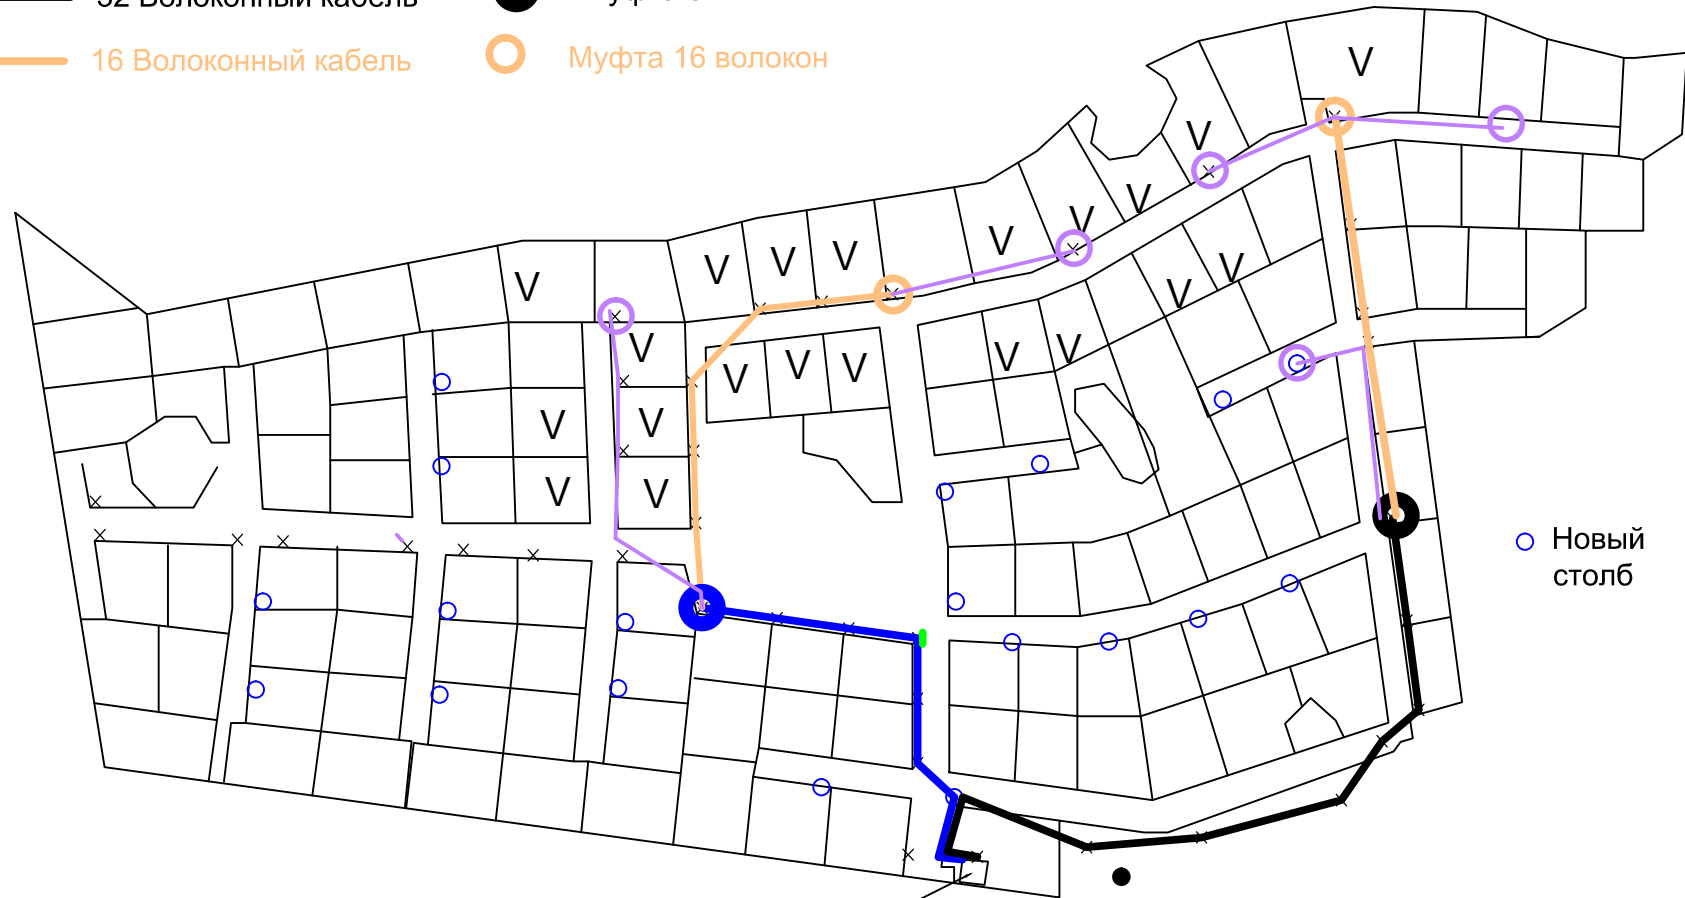

- 4-8 Волоконный кабель
- 32 Волоконный кабель
- 32 Волоконный кабель
- 32 Волоконный кабель
- 16 Волоконный кабель
- Оконечные муфты куда будут впаяны абонентские 1 волокнишки
- Муфта 1
- Муфта 2
- Муфта 3
- Муфта 16 волокон

## 1ая Очередь

Сюда активное оборудование и кросс

○ Новый столб