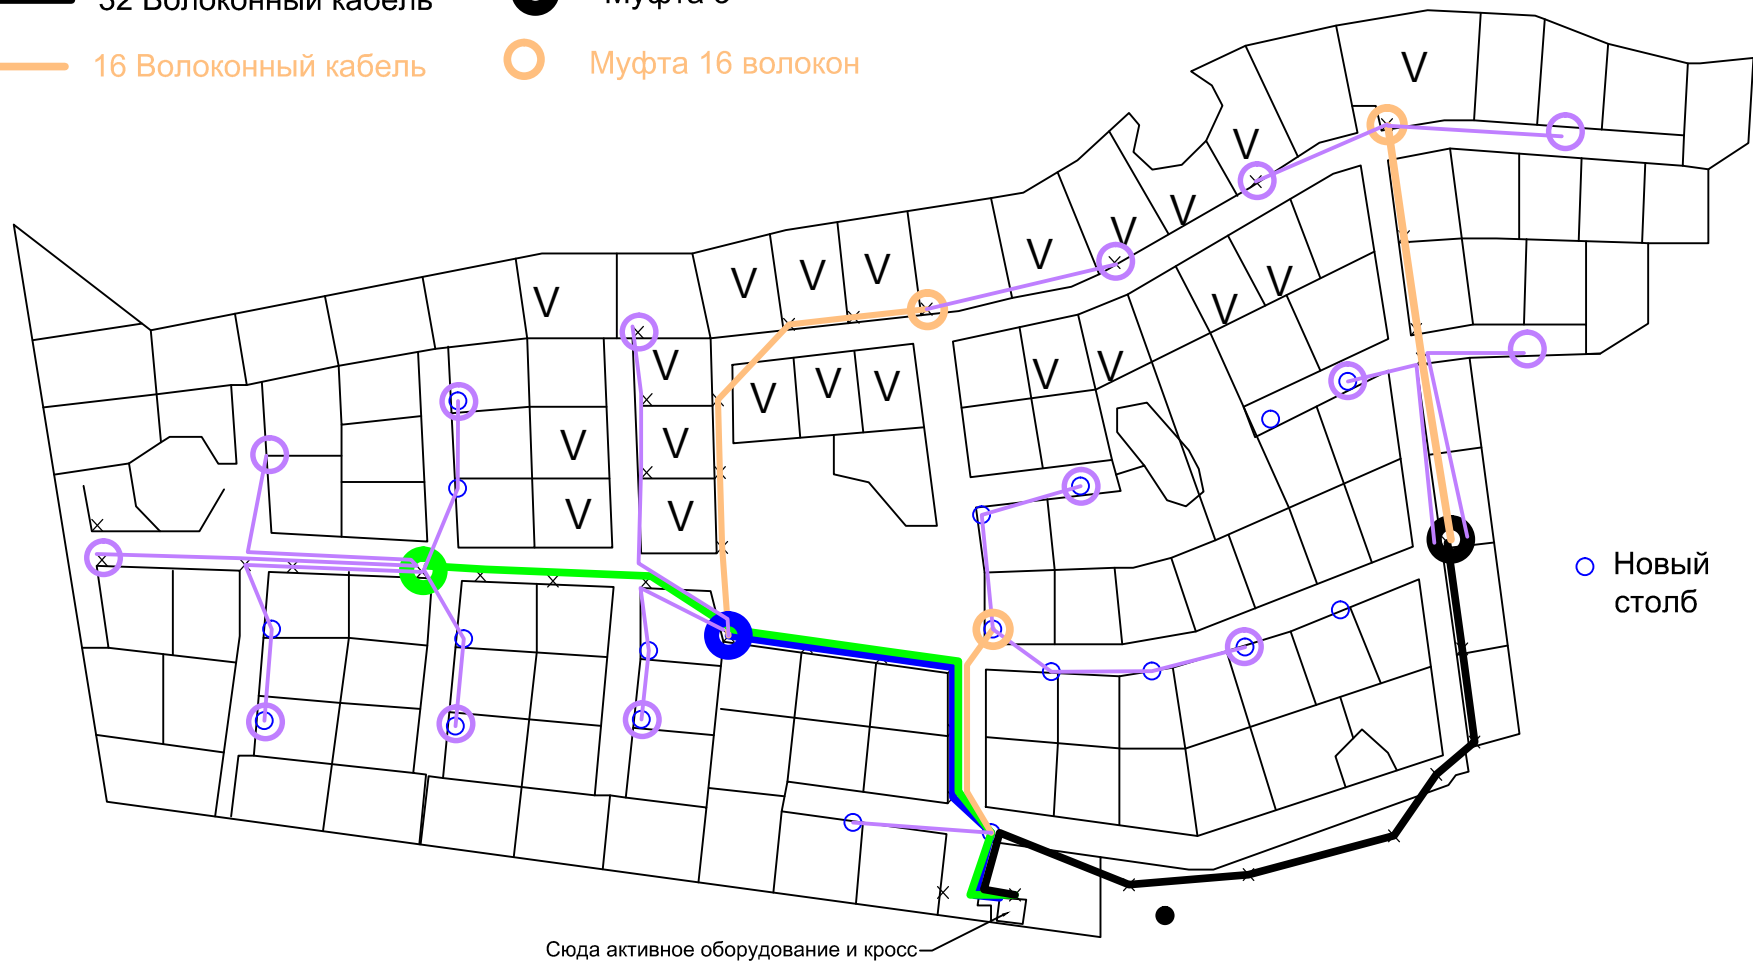

- 4-8 Волоконный кабель
- 32 Волоконный кабель
- 32 Волоконный кабель
- 32 Волоконный кабель
- 16 Волоконный кабель
- Оконечные муфты куда будут впаяны абонентские 1 волокночки
- Муфта 1
- Муфта 2
- Муфта 3
- Муфта 16 волокон

○ Новый столб